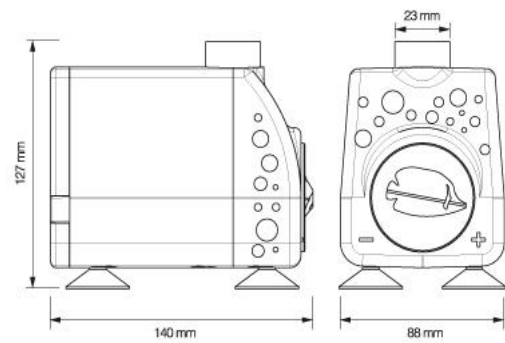

Models	NewJet Watts	Flow Max L/H	Flow Max L/H	Height Meter
1200	17	250	1200	1,75
2400	40	390	2400	2,45
3500	70	850	3500	2,55

NJ 1200

NJ 2400

NJ 3500