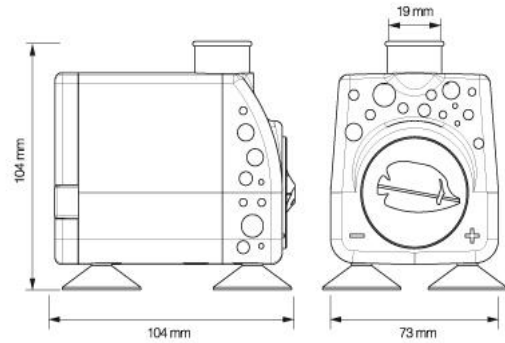

Models	NewJet Watts	Flow Max L/H	Flow Max L/H	Height Meter
1200	17	250	1200	1,75
2400	40	390	2400	2,45
3500	70	850	3500	2,55

NJ 1200

NJ 2400

NJ 3500