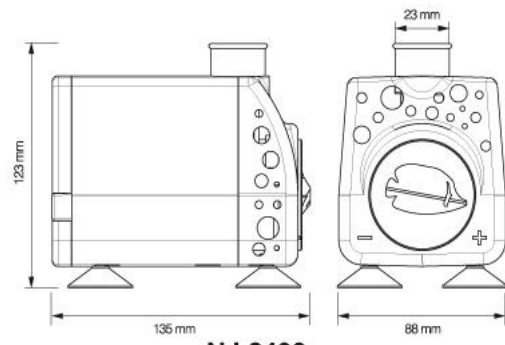

Models	NewJet Watts	Flow Max L/H	Flow Max L/H	Height Meter
1200	17	250	1200	1,75
2400	40	390	2400	2,45
3500	70	850	3500	2,55

NJ 1200

NJ 2400

NJ 3500