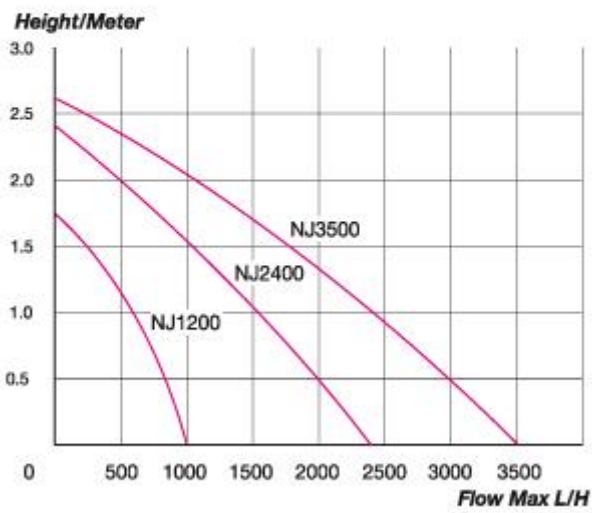

Models	NewJet Watts	Flow Max L/H	Flow Max L/H	Height Meter
1200	17	250	1200	1,75
2400	40	390	2400	2,45
3500	70	850	3500	2,55

NJ 1200

NJ 2400

NJ 3500